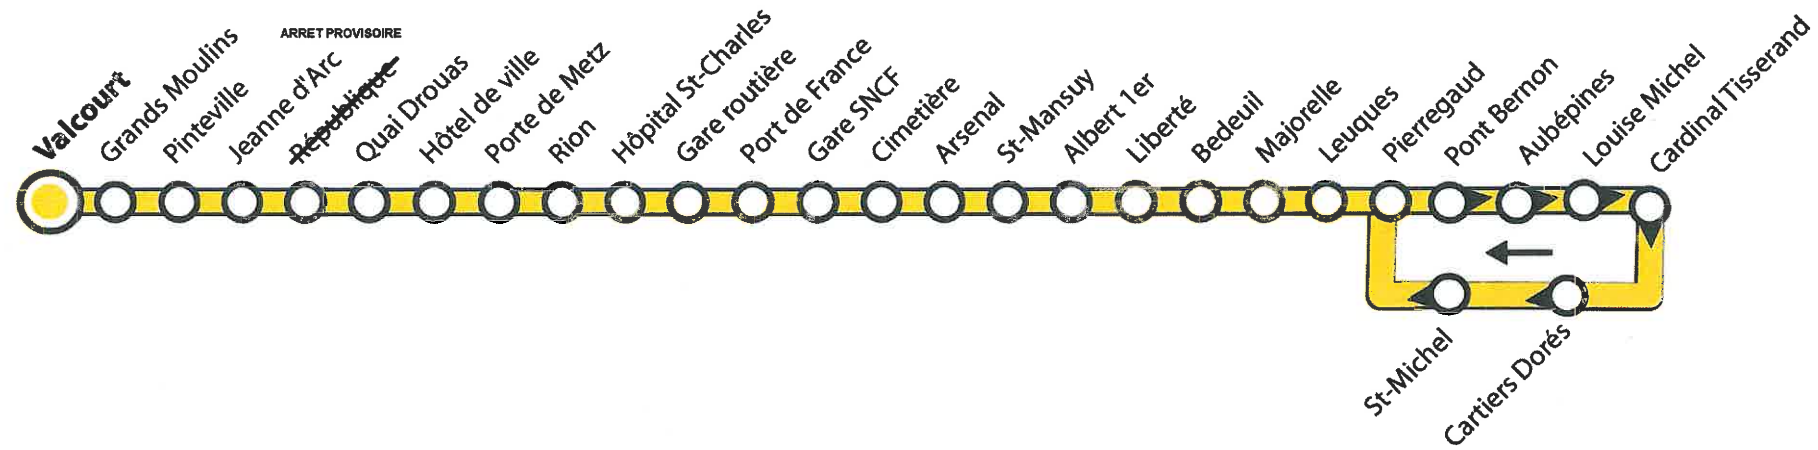

**L 1 - SPECIAL
"MARCHÉ"**

Horaires et circuit valable uniquement le mercredi et le vendredi matin de 6H00 à 14H00

Ligne 1 : PIERREGAUD > ST MICHEL > VALCOURT

Arrêts principaux	Mercredi, Vendredi															
PIERREGAUD	06:29	06:59	07:21	07:55	08:15	08:50	09:15	09:43	10:18	10:53	11:18	11:50	12:30	12:50	13:25	13:49
PONT BERNON	06:30	07:00	07:22	07:56	08:16	08:51	09:16	09:44	10:19	10:54	11:19	11:51	12:31	12:51	13:26	13:50
LOUISE MICHEL	06:32	07:02	07:24	07:58	08:18	08:53	09:18	09:46	10:21	10:56	11:21	11:53	12:33	12:53	13:28	13:52
CARD. TISSERAND	06:33	07:03	07:25	07:59	08:19	08:54	09:19	09:47	10:22	10:57	11:22	11:54	12:34	12:54	13:29	13:53
ST MICHEL	06:34	07:04	07:26	08:00	08:20	08:55	09:20	09:48	10:23	10:58	11:23	11:55	12:35	12:55	13:30	13:55
LEUQUES	06:35	07:05	07:27	08:01	08:21	08:56	09:21	09:49	10:24	10:59	11:24	11:56	12:36	12:56	13:31	13:57
ALBERT 1er	06:39	07:09	07:31	08:05	08:25	09:00	09:25	09:53	10:28	11:03	11:28	12:00	12:40	13:00	13:35	14:03
GARE SNCF	06:42	07:14	07:34	08:10	08:30	09:03	09:30	09:56	10:31	11:06	11:31	12:05	12:45	13:05	13:40	14:06
GARE ROUTIERE	06:44	07:17	07:36	08:13	08:33	09:05	09:33	09:58	10:33	11:08	11:35	12:08	12:48	13:08	13:43	14:08
REPUBLIQUE	06:51	07:24	07:43	08:20	08:40	09:12	09:40	10:05	10:40	11:15	11:40	12:15	12:55	13:15	13:50	14:15
VALCOURT	06:54	07:28	07:48	08:26	08:46	09:17	09:46	10:10	10:45	11:20	11:45	12:21	13:01	13:21	13:56	14:21

DES 14H00 REPRISSE DU CIRCUIT NORMAL

LIGNE 1 : Direction St Michel → Valcourt (en bleu)
Direction Valcourt → St Michel (en rouge)

Ligne 1 : VALCOURT > ST MICHEL > PIERREGAUD

Arrêts principaux	Mercredi, Vendredi													
VALCOURT	06:58	07:30	07:50	08:27	08:50	09:20	09:55	10:30	10:55	11:25	12:05	12:25	13:00	13:21
ARRET PROVISOIRE JEANNE D'ARC	07:03	07:35	07:55	08:32	08:55	09:25	10:00	10:35	11:00	11:30	12:10	12:30	13:05	13:27
GARE ROUTIERE	07:12	07:46	08:06	08:41	09:05	09:34	10:09	10:44	11:09	11:41	12:21	12:41	13:16	13:38
PORT DE FRANCE	07:13	07:47	08:07	08:42	09:07	09:35	10:10	10:45	11:10	11:42	12:22	12:42	13:17	13:39
GARE SNCF	07:14	07:48	08:08	08:43	09:08	09:36	10:11	10:46	11:11	11:43	12:23	12:43	13:18	13:40
ALBERT 1er	07:17	07:51	08:11	08:46	09:11	09:39	10:14	10:49	11:14	11:46	12:26	12:46	13:21	13:44
LEUQUES	07:20	07:54	08:14	08:49	09:14	09:42	10:17	10:52	11:17	11:48	12:29	12:49	13:24	13:48
PONT BERNON	07:22	07:56	08:16	08:51	09:16	09:44	10:18	10:53	11:18	11:50	12:30	12:50	13:25	13:49
LOUISE MICHEL	07:24	07:58	08:18	08:53	09:18	09:46	10:21	10:56	11:21	11:53	12:33	12:53	13:28	13:52
CARD. TISSERAND	07:25	07:59	08:19	08:54	09:19	09:47	10:22	10:57	11:22	11:54	12:34	12:54	13:29	13:53
ST MICHEL	07:26	08:00	08:20	08:55	09:20	09:48	10:23	10:58	11:23	11:55	12:35	12:55	13:30	13:55