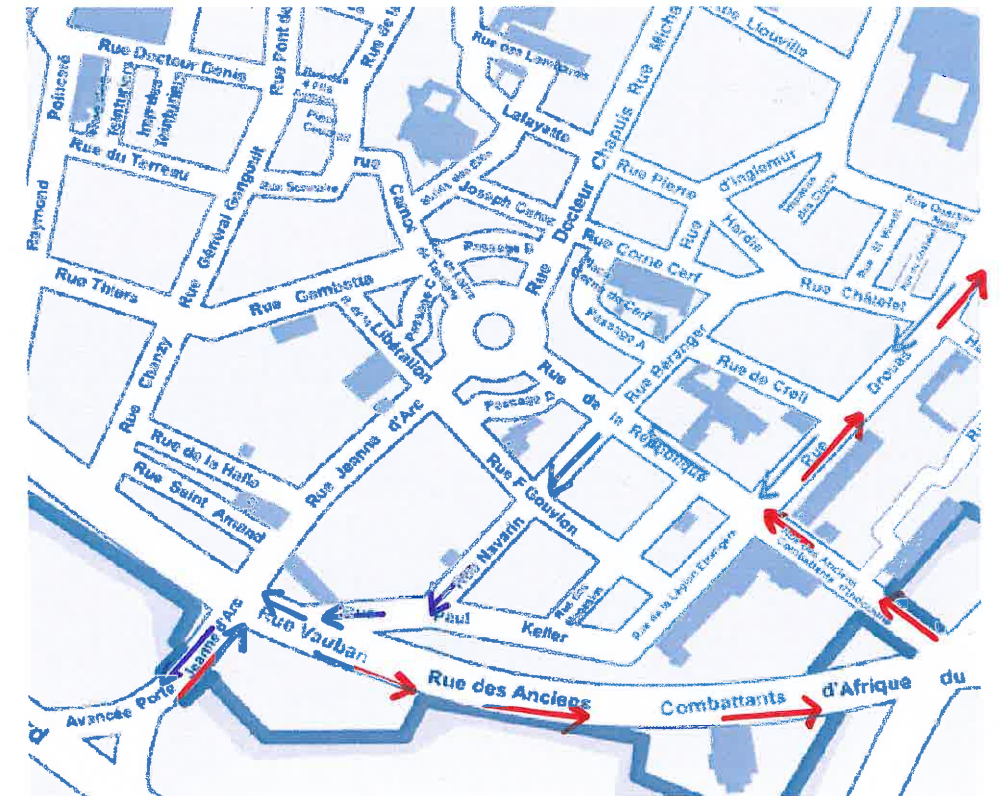

DOUONNARTIN
LÈS - TOUL

4 Communes associées pour un transport de qualité