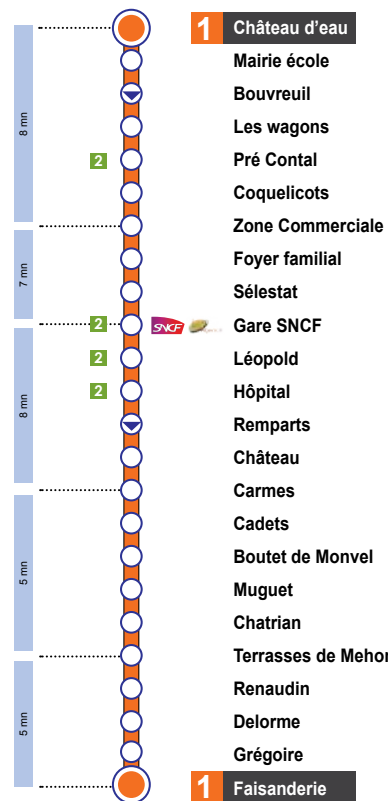

3 Café du Centre

2 Rue du Château - 54300 Chanteheux

4 Centre Commercial Cora

CD 31 - 54300 Moncel-lès-Lunéville

Malin

Je trouve facilement les points de vente de titres sur le plan !

Schéma de ligne

Ligne 1 Château d'eau → Faisanderie