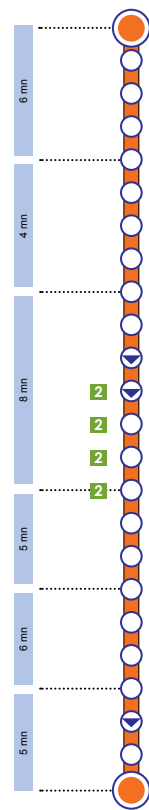

ici
tous
les
horaires

Transdev - Document non contractuel - Ne pas jeter sur la voie publique

Renseignements

Agence Lunéo

Place Sémard - Lunéville

Ouverte le lundi de 14h30 à 17h00

du mardi au vendredi de 8h30 à 12h00 et de 14h30 à 18h00

le samedi de 8h30 à 12h00

0 800 607 062 Service & appel gratuits

www.bus-luneo.com

Schéma de ligne

1 Faisanderie

Grégoire

Delorme

Renaudin

Terrasses de Mehon

Chatrian

Muguet

Cadets

Carmes

Château

Remparts

Castara

Léopold

Hôpital

Gare SNCF

Sélestat

Foyer familial

Zone Commerciale

Coquelicots

Pré Contal

Les wagons

Tuilier

Mairie école

1 Château d'eau

Ligne 1 Faisanderie → Château d'eau

du lundi au samedi