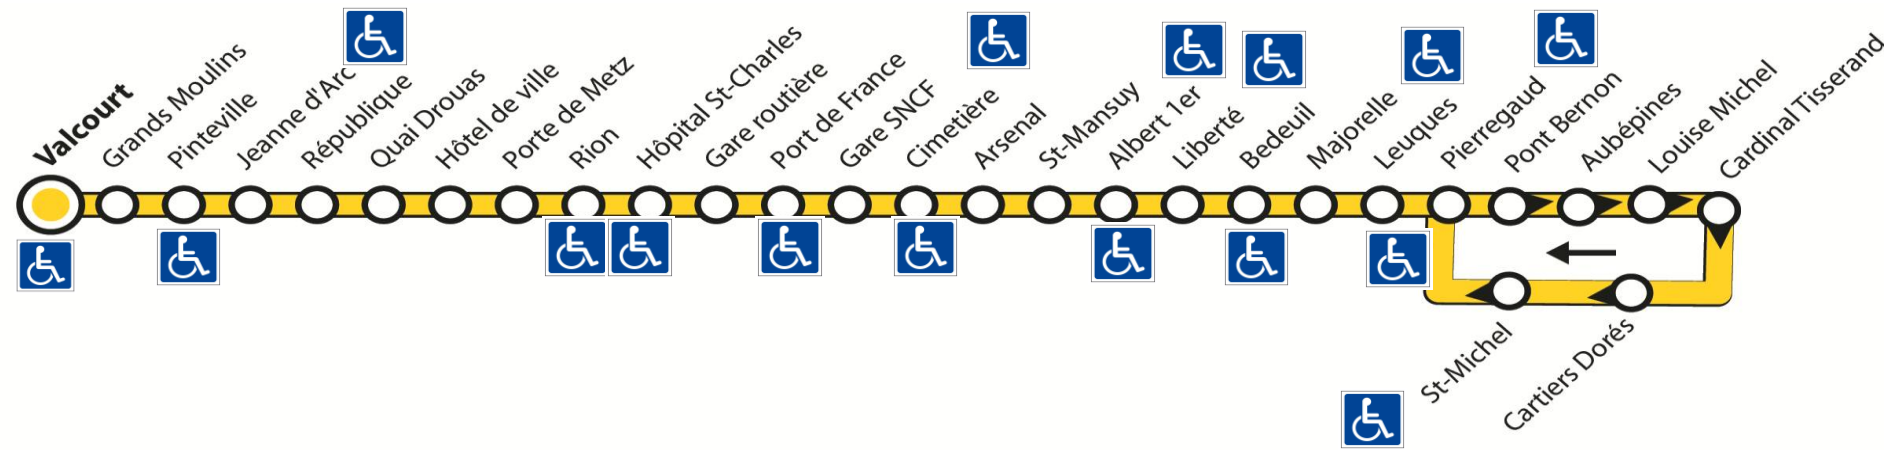

Ligne 1 : PIERREGAUD > ST MICHEL > VALCOURT

Lundi, Mardi, Jeudi

Arrêts principaux	06:30	07:00	07:20	07:52	08:12	08:45	09:12	09:40	10:20	10:50	11:20	11:52	12:27	12:47	13:22	13:55	14:20	14:46	15:39	16:00	16:30	16:57	17:22	17:52	18:20	18:50	19:15
PIERREGAUD	06:30	07:00	07:20	07:52	08:12	08:45	09:12	09:40	10:20	10:50	11:20	11:52	12:27	12:47	13:22	13:55	14:20	14:46	15:39	16:00	16:30	16:57	17:22	17:52	18:20	18:50	19:15
PONT BERNON	06:31	07:01	07:21	07:53	08:13	08:46	09:13	09:41	10:21	10:51	11:21	11:53	12:28	12:48	13:23	13:56	14:21	14:47	15:40	16:01	16:31	16:58	17:23	17:53	18:21	18:51	19:16
LOUISE MICHEL	06:33	07:03	07:23	07:55	08:15	08:48	09:15	09:43	10:23	10:53	11:23	11:55	12:30	12:50	13:25	13:58	14:23	14:48	15:41	16:03	16:33	17:00	17:25	17:55	18:23	18:53	19:18
CARD. TISSERAND	06:34	07:04	07:24	07:56	08:16	08:49	09:16	09:44	10:24	10:54	11:24	11:56	12:31	12:51	13:26	13:59	14:24	14:49	15:42	16:04	16:34	17:01	17:26	17:56	18:24	18:54	19:19
ST MICHEL	06:35	07:05	07:25	07:57	08:17	08:50	09:17	09:45	10:25	10:55	11:25	11:57	12:32	12:52	13:27	14:01	14:25	14:50	15:44	16:05	16:35	17:02	17:27	17:57	18:25	18:55	19:20
LEUQUES	06:36	07:06	07:26	07:58	08:18	08:51	09:18	09:46	10:26	10:56	11:26	11:58	12:33	12:53	13:28	14:03	14:26	14:52	15:45	16:06	16:36	17:03	17:28	17:58	18:26	18:56	19:21
ALBERT 1er	06:40	07:10	07:30	08:02	08:22	08:55	09:22	09:50	10:30	11:00	11:30	12:02	12:37	12:57	13:32	14:09	14:30	14:56	15:52	16:10	16:40	17:07	17:32	18:02	18:30	19:00	19:25
GARE SNCF	06:43	07:15	07:33	08:07	08:27	08:58	09:27	09:53	10:33	11:03	11:33	12:07	12:42	13:02	13:37	14:12	14:33	14:59	15:54	16:13	16:43	17:12	17:37	18:07	18:33	19:03	19:28
GARE ROUTIERE	06:45	07:18	07:35	08:10	08:30	09:00	09:30	09:55	10:35	11:05	11:35	12:10	12:45	13:05	13:40	14:14	14:35	15:01	15:57	16:15	16:45	17:15	17:40	18:10	18:35	19:05	19:30
REPUBLIQUE	06:51	07:24	07:41	08:16	08:36	09:06	09:36	10:01	10:41	11:11	11:41	12:16	12:51	13:11	13:46	14:20	14:41	15:06	16:02	16:21	16:51	17:21	17:46	18:16	18:41	19:11	19:36
VALCOURT	06:55	07:29	07:45	08:21	08:41	09:10	09:41	10:05	10:45	11:15	11:45	12:21	12:56	13:16	13:51	14:25	14:45	15:10	16:08	16:25	16:55	17:26	17:51	18:21	18:45	19:15	19:40

Ligne 1 : PIERREGAUD > ST MICHEL > VALCOURT

Samedi