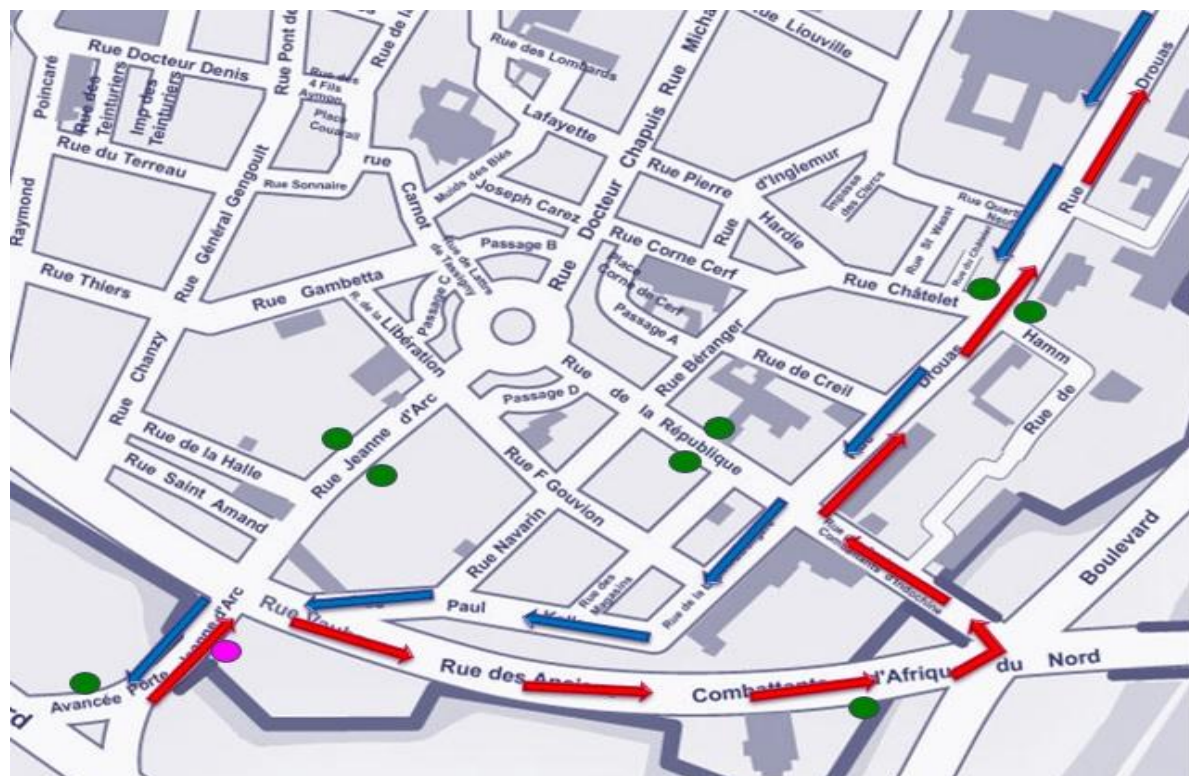

NOUVEL ITINERAIRE A COMPTER DU 31 AOUT 2016 POUR LES MERCREDIS ET VENDREDIS MATINS UNIQUEMENT