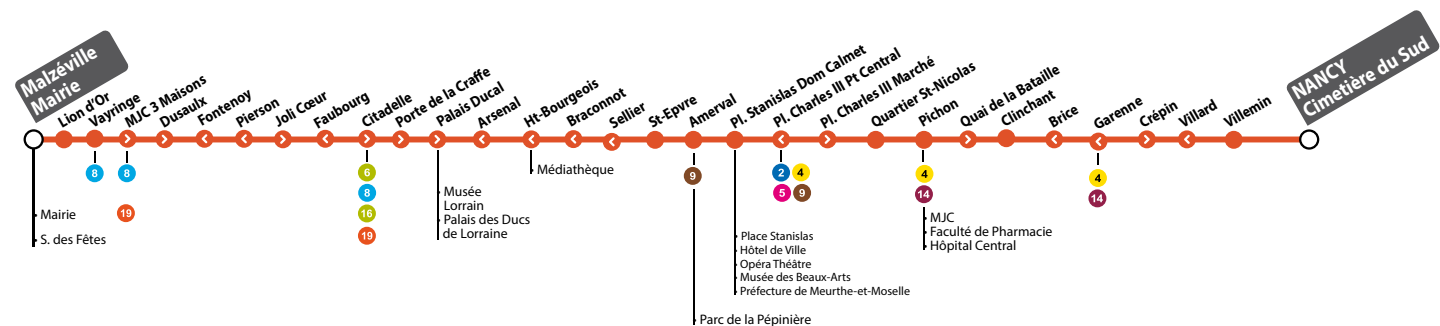

Nancy Cimetière du Sud	17:01	17:41	18:22	19:00
Clinchant	17:05	17:45	18:24	19:02
Place Charles III - Point Central	17:14	17:54	18:31	19:08
Saint-Epvre	17:19	17:59	18:36	19:13
Sellier	17:24	18:04	18:40	19:17
Fontenoy	17:27	18:07	18:42	19:19
Malzéville Mairie	17:32	18:12	18:46	19:23

DIRECTION MALZÉVILLE MAIRIE HORAIRES DU SAMEDI

Nancy Cimetière du Sud	07:00	07:36	08:16	08:56	09:36	10:24	11:04	11:44	12:24	12:58	13:36	14:16	14:56	15:36	16:24	17:04	17:41	18:22	19:00
Clinchant	07:02	07:39	08:19	08:59	09:39	10:27	11:07	11:47	12:27	13:01	13:39	14:19	14:59	15:39	16:27	17:07	17:44	18:25	19:03
Place Charles III - Point Central	07:08	07:46	08:27	09:07	09:47	10:35	11:15	11:55	12:35	13:09	13:47	14:27	15:07	15:48	16:36	17:16	17:53	18:34	19:12
Saint-Epvre	07:12	07:50	08:31	09:11	09:51	10:39	11:20	12:00	12:40	13:14	13:52	14:32	15:12	15:53	16:41	17:21	17:58	18:39	19:17
Sellier	07:15	07:53	08:34	09:14	09:55	10:43	11:24	12:04	12:44	13:18	13:56	14:36	15:16	15:57	16:45	17:25	18:02	18:43	19:21
Fontenoy	07:17	07:55	08:36	09:16	09:57	10:45	11:26	12:06	12:46	13:20	13:58	14:38	15:18	15:59	16:47	17:28	18:05	18:45	19:23
Malzéville Mairie	07:20	07:59	08:40	09:20	10:01	10:49	11:30	12:10	12:50	13:24	14:02	14:42	15:22	16:03	16:51	17:33	18:10	18:49	19:27

P'TIT STAN DE NANCY : Malzéville Mairie - Nancy Cimetière du Sud

ATTENTION : les horaires de passage aux arrêts vous sont fournis à titre indicatif. Les conducteurs doivent les respecter mais les aléas de la circulation et de la fréquentation à chaque arrêt peuvent impacter ces horaires. Nous vous conseillons de prévoir une marge de sécurité. Merci pour votre compréhension.

allostan
03 83 30 08 08

www.reseau-stan.com

mob.reseau-stan.com

applis Stan et G-Ny

Réseau Stan - Officiel

@ReseauStan

DIRECTION MALZÉVILLE MAIRIE HORAIRES DU DIMANCHE ET JOURS FÉRIÉS

Nancy Cimetière du Sud	11:00	12:00	13:00	14:09
Clinchant	11:02	12:02	13:02	14:11
Place Charles III - Point Central	11:08	12:08	13:08	14:17
Saint-Epvre	11:12	12:12	13:12	14:21
Sellier	11:16	12:16	13:16	14:25
Fontenoy	11:18	12:18	13:18	14:27
Malzéville Mairie	11:21	12:21	13:21	14:30

Nancy Cimetière du Sud	15:00	16:00	17:00	18:00
Clinchant	15:02	16:02	17:02	18:02
Place Charles III - Point Central	15:08	16:08	17:08	18:08
Saint-Epvre	15:12	16:12	17:12	18:12
Sellier	15:16	16:16	17:16	18:16
Fontenoy	15:18	16:18	17:18	18:18
Malzéville Mairie	15:21	16:21	17:21	18:21

VOUS DEVEZ VALIDER

Frauder et ne pas valider votre titre de transport vous expose à un PV pouvant aller jusqu'à 180 euros. **Vous devez valider votre titre de transport à chaque montée, y compris en correspondance, même si c'est un abonnement.**

E-BOUTIQUE

Je recharge en ligne ma carte SimpliCités sur www.reseau-stan.com

DIRECTION MALZÉVILLE MAIRIE HORAIRES DE VACANCES SCOLAIRES DU LUNDI AU VENDREDI

Nancy Cimetière du Sud	07:00	07:36	08:16	08:56	09:36
Clinchant	07:03	07:40	08:20	09:00	09:40
Place Charles III - Point Central	07:09	07:50	08:29	09:08	09:48
Saint-Epvre	07:13	07:54	08:33	09:12	09:52
Sellier	07:17	07:59	08:38	09:16	09:56
Fontenoy	07:19	08:01	08:40	09:18	09:58
Malzéville Mairie	07:22	08:05	08:44	09:22	10:02

Nancy Cimetière du Sud	10:24	11:04	11:44	12:24	12:58
Clinchant	10:28	11:07	11:47	12:27	13:01
Place Charles III - Point Central	10:36	11:15	11:55	12:35	13:10
Saint-Epvre	10:40	11:19	11:59	12:39	13:14
Sellier	10:44	11:23	12:04	12:43	13:18
Fontenoy	10:46	11:25	12:06	12:46	13:21
Malzéville Mairie	10:50	11:29	12:10	12:51	13:26

Nancy Cimetière du Sud	13:36	14:16	14:56	15:36	16:22
Clinchant	13:40	14:20	15:00	15:40	16:26
Place Charles III - Point Central	13:50	14:28	15:08	15:48	16:35
Saint-Epvre	13:54	14:32	15:12	15:52	16:40
Sellier	13:58	14:36	15:16	15:56	16:45
Fontenoy	14:01	14:38	15:18	15:59	16:48
Malzéville Mairie	14:06	14:42	15:22	16:04	16:53

Nancy Cimetière du Sud	17:01	17:41	18:22	19:00
Clinchant	17:05	17:45	18:24	19:02
Place Charles III - Point Central	17:14	17:54	18:31	19:08
Saint-Epvre	17:19	17:59	18:36	19:13
Sellier	17:24	18:04	18:40	19:17
Fontenoy	17:27	18:07	18:42	19:19
Malzéville Mairie	17:32	18:12	18:46	19:23