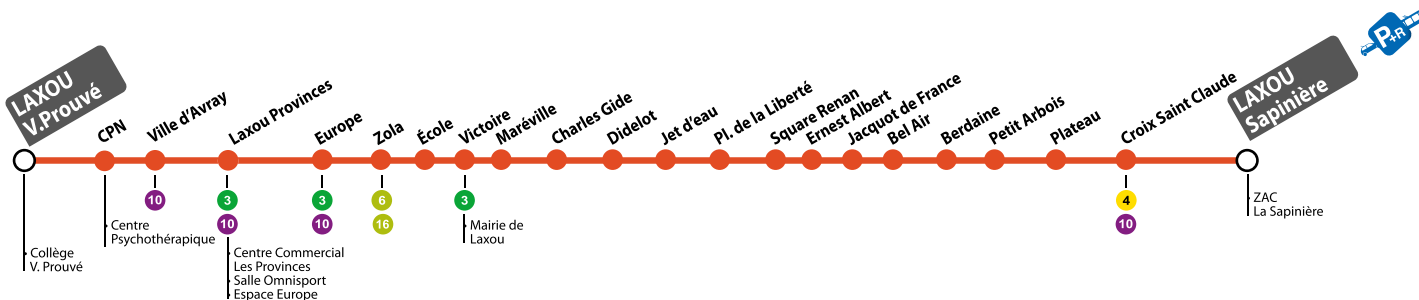

DIRECTION LAXOU V. PROUVÉ HORAIRES DE SEMAINE DU LUNDI AU VENDREDI

Laxou Sapinière	10:35	11:33	12:43	13:43	15:03	16:00	17:00
Petit Arbois	10:39	11:37	12:47	13:47	15:07	16:04	17:04
Jet d'eau	10:46	11:46	12:56	13:56	15:14	16:13	17:13
Victoire	10:51	11:52	13:02	14:02	15:19	16:19	17:19
Laxou Provinces	10:56	11:57	13:07	14:07	15:24	16:24	17:24
Laxou V. Prouvé	10:59	12:00	13:10	14:10	15:27	16:27	17:27

DIRECTION LAXOU V. PROUVÉ HORAIRES DU SAMEDI

Laxou Sapinière	10:30	11:24	12:18	13:32	14:26	15:24	17:20
Petit Arbois	10:34	11:28	12:22	13:36	14:30	15:28	17:24
Jet d'eau	10:41	11:35	12:29	13:43	14:37	15:35	17:32
Victoire	10:46	11:40	12:34	13:48	14:42	15:40	17:38
Laxou Provinces	10:50	11:44	12:38	13:52	14:46	15:44	17:43
Laxou V. Prouvé	10:53	11:47	12:41	13:55	14:49	15:47	17:46

DIRECTION LAXOU V. PROUVÉ HORAIRES DE SEMAINE VACANCES SCOLAIRES

Laxou Sapinière	10:30	11:25	12:25	13:25	14:45	15:40	16:35	17:35
Petit Arbois	10:34	11:29	12:29	13:29	14:49	15:44	16:39	17:39
Jet d'eau	10:41	11:36	12:36	13:36	14:56	15:51	16:46	17:46
Victoire	10:45	11:41	12:41	13:41	15:00	15:55	16:51	17:51
Laxou Provinces	10:49	11:46	12:46	13:46	15:04	15:59	16:56	17:56
Laxou V. Prouvé	10:52	11:49	12:49	13:49	15:07	16:02	16:59	17:59

P'TIT STAN DE LAXOU : LAXOU V.Prouvé- LAXOU Sapinière

DIRECTION LAXOU V. PROUVÉ HORAIRES DU DIMANCHE ET JOURS FÉRIÉS

LA LIGNE P'TIT STAN DE LAXOU
NE CIRCULE PAS LE DIMANCHE ET LES JOURS FÉRIÉS.

VOUS DEVEZ VALIDER

Frauder et ne pas valider votre titre de transport vous expose à un PV pouvant aller jusqu'à 180 euros. Vous devez valider votre titre de transport à chaque montée, y compris en correspondance, même si c'est un abonnement.

E-BOUTIQUE

Je recharge en ligne ma carte SimpliCités sur www.reseau-stan.com

INSCRIVEZ-VOUS
WWW.RESEAU-STAN.COM

pour recevoir gratuitement par e-mail et/ou SMS :

- les actualités du réseau,
- les infos trafic de vos lignes,
- les nouveautés.

stan.smart-trip.fr UN VOYAGE, UNE LECTURE

Connectez-vous sur stan.smart-trip.fr

De combien de temps disposez-vous ?

Qu'avez-vous envie de lire ?

Bonne lecture !
Bon voyage !