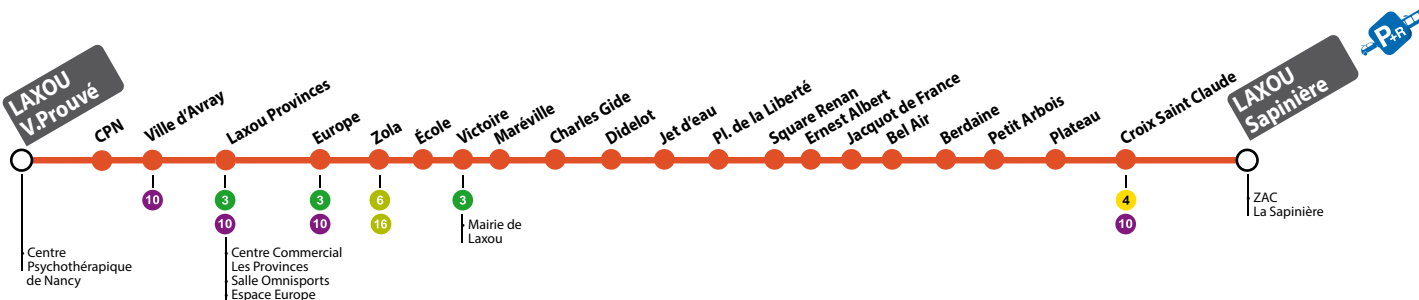

DIRECTION LAXOU V. PROUVÉ HORAIRES DE SEMAINE DU LUNDI AU VENDREDI

Laxou Sapinière	10:35	11:33	12:43	13:43	15:03	16:00	17:00
Petit Arbois	10:39	11:37	12:47	13:47	15:07	16:04	17:04
Jet d'eau	10:46	11:46	12:56	13:56	15:14	16:13	17:13
Victoire	10:51	11:52	13:02	14:02	15:19	16:19	17:19
Laxou Provinces	10:56	11:57	13:07	14:07	15:24	16:24	17:24
Laxou V. Prouvé	10:59	12:00	13:10	14:10	15:27	16:27	17:27

DIRECTION LAXOU V. PROUVÉ HORAIRES DU SAMEDI

Laxou Sapinière	10:30	11:24	12:18	13:32	14:26	15:24	16:22	17:20
Petit Arbois	10:34	11:28	12:22	13:36	14:30	15:28	16:26	17:24
Jet d'eau	10:41	11:35	12:29	13:43	14:37	15:35	16:33	17:32
Victoire	10:46	11:40	12:34	13:48	14:42	15:40	16:38	17:38
Laxou Provinces	10:50	11:44	12:38	13:52	14:46	15:44	16:42	17:43
Laxou V. Prouvé	10:53	11:47	12:41	13:55	14:49	15:47	16:45	17:46

DIRECTION LAXOU V. PROUVÉ HORAIRES DE VACANCES SCOLAIRES DU LUNDI AU VENDREDI

Laxou Sapinière	10:30	11:25	12:25	13:25	14:45	15:40	16:35	17:35
Petit Arbois	10:34	11:29	12:29	13:29	14:49	15:44	16:39	17:39
Jet d'eau	10:41	11:36	12:36	13:36	14:56	15:51	16:46	17:46
Victoire	10:45	11:41	12:41	13:41	15:00	15:55	16:51	17:51
Laxou Provinces	10:49	11:46	12:46	13:46	15:04	15:59	16:56	17:56
Laxou V. Prouvé	10:52	11:49	12:49	13:49	15:07	16:02	16:59	17:59

P'TIT STAN DE LAXOU : LAXOU V.Prouvé- LAXOU Sapinière

DIRECTION LAXOU V. PROUVÉ HORAIRES DU DIMANCHE ET JOURS FÉRIÉS

LA LIGNE P'TIT STAN DE LAXOU
NE CIRCULE PAS LE DIMANCHE ET LES JOURS FÉRIÉS.

VOUS DEVEZ VALIDER

Frauder et ne pas valider votre titre de transport vous expose à un PV pouvant aller jusqu'à 180 euros. Vous devez valider votre titre de transport à chaque montée, y compris en correspondance, même si c'est un abonnement.

E-BOUTIQUE

Je recharge en ligne ma carte SimpliCités sur www.reseau-stan.com

Recevez GRATUITEMENT par SMS et E-MAILS

> LES ACTUALITÉS DU RÉSEAU > LES INFOS DE VOS LIGNES

INSCRIVEZ-VOUS SUR WWW.RESEAU-STAN.COM

stan.smart-trip.fr UN VOYAGE, UNE LECTURE

- Connectez-vous sur stan.smart-trip.fr
- De combien de temps disposez-vous ? (2 min - 7 min - 10 min - 30 min)
- Qu'avez-vous envie de lire ? (Romance - Fantastique)
- Bonne lecture ! Bon voyage !