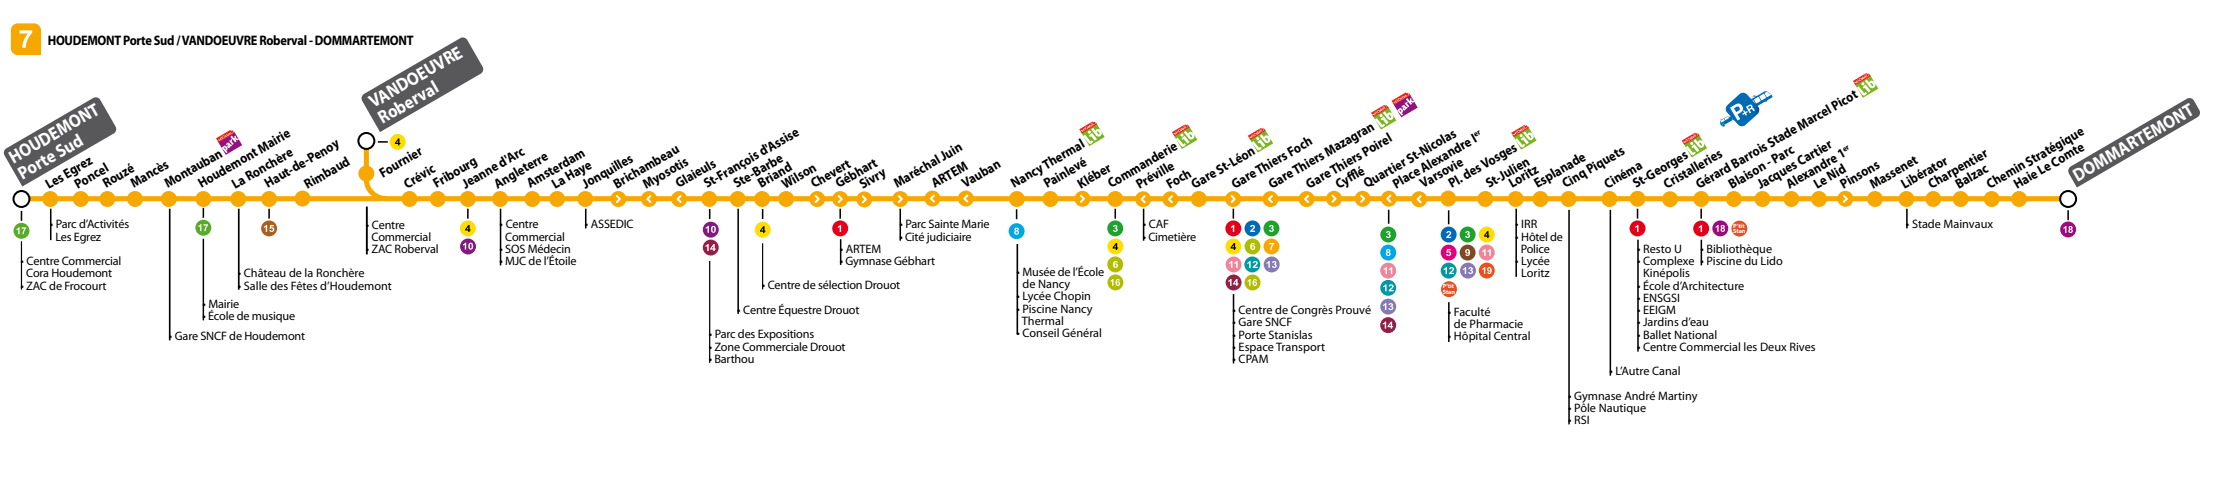

7 DIRECTION HOUEMONT PORTE SUD

HORAIRES DU DIMANCHE ET JOURS FÉRIÉS

Dommartemont	07:30	08:40	09:45	10:45	11:45	12:45	13:45
Gérard Barrois - Stade Marcel Picot	07:41	08:51	09:57	10:57	11:58	12:57	13:57
Place des Vosges	07:51	09:03	10:08	11:08	12:10	13:08	14:08
Gare Thiers - Poirel	07:56	09:09	10:14	11:14	12:16	13:14	14:14
Painlevé	08:01	09:14	10:20	11:20	12:22	13:20	14:20
ARTEM	08:05	09:18	10:24	11:24	12:26	13:24	14:24
Jonquilles	08:10	09:25	10:30	11:31	12:32	13:30	14:31
Vandœuvre Roberval	-	-	-	-	-	-	-
Houdeumont Mairie	08:18	09:33	10:38	11:39	12:40	13:38	14:39
Houdeumont Porte Sud	08:24	09:39	10:44	11:45	12:46	13:44	14:45

Dommartemont	14:45	15:45	16:45	17:45	18:45	19:45	20:45
Gérard Barrois - Stade Marcel Picot	14:57	15:57	16:57	17:57	18:56	19:56	20:56
Place des Vosges	15:09	16:08	17:09	18:09	19:07	20:07	21:07
Gare Thiers - Poirel	15:16	16:14	17:16	18:16	19:14	20:14	21:13
Painlevé	15:22	16:20	17:23	18:23	19:20	20:21	21:19
ARTEM	15:26	16:24	17:27	18:28	19:25	20:26	21:23
Jonquilles	15:33	16:31	17:34	18:35	19:32	20:33	21:29
Vandœuvre Roberval	-	-	-	-	-	-	-
Houdeumont Mairie	15:41	16:39	17:42	18:43	19:40	20:40	21:36
Houdeumont Porte Sud	15:47	16:45	17:48	18:49	19:46	20:46	21:42

7 DIRECTION HOUEMONT PORTE SUD

HORAIRES DE VACANCES SCOLAIRES DU LUNDI AU VENDREDI

Dommartemont	05:15	06:30	06:50	07:10	07:35	07:55	08:10	08:30	08:50	09:30	10:05	10:45	11:20	11:50	12:25	13:00	13:20
Gérard Barrois - Stade Marcel Picot	05:25	06:41	07:02	07:21	07:47	08:07	08:23	08:42	09:03	09:42	10:18	10:57	11:33	12:03	12:37	13:12	13:33
Place des Vosges	05:36	06:52	07:13	07:3