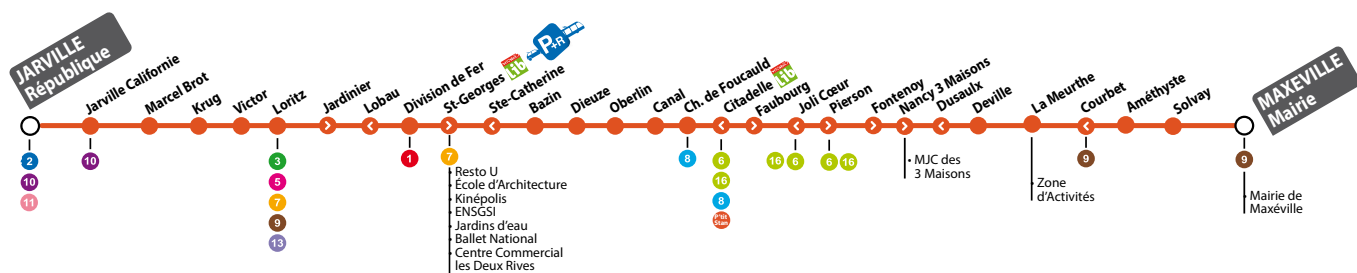

- les actualités du réseau,
- les infos trafic de vos lignes,
- les nouveautés.

19 JARVILLE République - MAXÉVILLE Mairie

E-BOUTIQUE

Je recharge en ligne ma carte SimpliCités sur www.reseau-stan.com