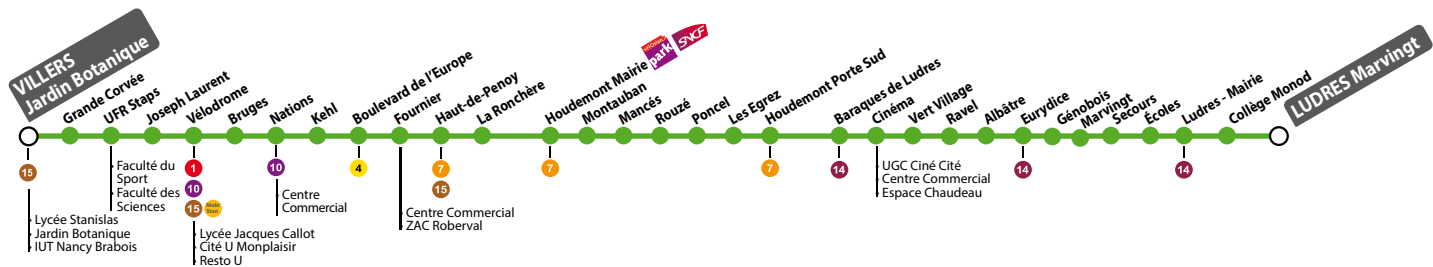

Villers Jardin Botanique	13:35	14:00	14:25	15:05	15:50	16:15	16:35	16:55	17:15	17:35	17:55	18:15	18:35	18:55	19:35
Vélodrome	13:39	14:03	14:29	15:10	15:55	16:21	16:40	17:00	17:21	17:41	18:00	18:21	18:39	18:59	19:38
Haut-de-Penoy	13:48	14:11	14:38	15:20	16:04	16:31	16:49	17:09	17:33	17:51	18:09	18:30	18:48	19:08	19:46
Houdemont Mairie	13:50	14:13	14:40	15:22	16:06	16:33	16:51	17:11	17:35	17:53	18:11	18:32	18:50	19:10	19:48
Houdemont Porte Sud	13:56	14:19	14:46	15:28	16:12	16:40	16:57	17:17	17:42	17:59	18:17	18:38	18:56	19:16	19:54
Albâtre	14:02	14:25	14:52	15:34	16:19	16:47	17:04	17:24	17:49	18:06	18:24	18:44	19:02	19:22	20:00
Ludres Mairie	14:05	14:28	14:55	15:37	16:22	16:50	17:07	17:27	17:52	18:09	18:27	18:47	19:05	19:25	20:03
Ludres Marvingt	14:08	14:31	14:58	15:40	16:25	16:53	17:10	17:30	17:55	18:12	18:30	18:50	19:08	19:28	20:06

17 VILLERS Jardin Botanique - LUDRES Marvingt

17

DIRECTION LUDRES MARVINGT
HORAIRES DU SAMEDI

Villers Jardin Botanique	06:45	07:45	08:45	09:45	10:45	11:45	12:45
Vélodrome	06:49	07:49	08:48	09:48	10:49	11:48	12:48
Haut-de-Penoy	06:56	07:57	08:56	09:56	10:58	11:57	12:57
Houdemont Mairie	06:58	07:58	08:57	09:58	11:00	11:58	12:59
Houdemont Porte Sud	07:04	08:04	09:03	10:04	11:06	12:04	13:05
Albâtre	07:10	08:10	09:09	10:10	11:12	12:10	13:12
Ludres Mairie	07:13	08:13	09:12	10:13	11:15	12:13	13:15
Ludres Marvingt	07:16	08:16	09:15	10:15	11:18	12:15	13:18

Villers Jardin Botanique	13:45	14:45	15:45	16:45	17:45	18:45	19:30
Vélodrome	13:49	14:49	15:49	16:48	17:49	18:49	19:34
Haut-de-Penoy	13:58	14:58	15:58	16:57	17:56	18:57	19:41
Houdemont Mairie	14:00	15:00	16:00	16:58	17:58	18:59	19:43
Houdemont Porte Sud	14:06	15:07	16:07	17:05	18:04	19:05	19:49
Albâtre	14:12	15:13	16:13	17:12	18:11	19:11	19:56
Ludres Mairie	14:15	15:16	16:16	17:15	18:14	19:14	19:59
Ludres Marvingt	14:18	15:19	16:18	17:17	18:17	19:17	20:02

ATTENTION : les horaires de passage aux arrêts vous sont fournis à titre indicatif. Les conducteurs doivent les respecter mais les aléas de la circulation et de la fréquentation à chaque arrêt peuvent impacter ces horaires. Nous vous conseillons de prévoir une marge de sécurité. Merci pour votre compréhension.

E-BOUTIQUE

Je recharge en ligne ma carte SimpliCités sur www.reseau-stan.com

17

DIRECTION LUDRES MARVINGT
HORAIRES DU DIMANCHE ET JOURS FÉRIÉS

LA LIGNE 17 NE CIRCULE PAS
LES DIMANCHES ET JOURS FÉRIÉS

allostán
03 83 30 08 08

www.reseau-stan.com

applis Stan et G-Ny

Réseau Stan - Officiel

@ReseauStan

L'INFORMATION EN TEMPS RÉEL

Pour connaître en temps réel les horaires des prochains passages de votre bus ou tram à votre arrêt :

- envoyez le code de votre arrêt par SMS au 31014 (prix d'envoi d'1 SMS)
- utilisez l'application Stan pour Android et iPhone
- consultez le site internet ou le site mobile, rubrique « prochains passages »

17

DIRECTION LUDRES MARVINGT
HORAIRES DE VACANCES SCOLAIRES DU LUNDI AU VENDREDI

Villers Jardin Botanique	06:45	07:25	08:05	08:45	09:15	09:55	10:35
Vélodrome	06:49	07:28	08:08	08:48	09:19	09:59	10:39
Haut-de-Penoy	06:56	07:36	08:16	08:56	09:26	10:07	10:47
Houdemont Mairie	06:58	07:38	08:18	08:58	09:28	10:09	10:49
Houdemont Porte Sud	07:04	07:44	08:24	09:04	09:34	10:15	10:55
Albâtre	07:10	07:51	08:30	09:10	09:40	10:22	11:02
Ludres Mairie	07:13	07:54	08:33	09:13	09:43	10:25	11:05
Ludres Marvingt	07:16	07:57	08:35	09:16	09:46	10:28	11:08

Villers Jardin Botanique	11:15	11:55	12:35	13:15	13:55	14:35	15:15
Vélodrome	11:19	11:58	12:38	13:19	13:58	14:38	15:19
Haut-de-Penoy	11:27	12:07	12:47	13:28	14:07	14:47	15:27
Houdemont Mairie	11:29	12:09	12:48	13:30	14:09	14:49	15:29
Houdemont Porte Sud	11:35	12:15	12:54	13:36	14:15	14:56	15:35
Albâtre	11:42	12:21	13:01	13:43	14:22	15:03	15:42
Ludres Mairie	11:47	12:24	13:04	13:46	14:25	15:06	15:45
Ludres Marvingt	11:50	12:27	13:07	13:49	14:28	15:09	15:48