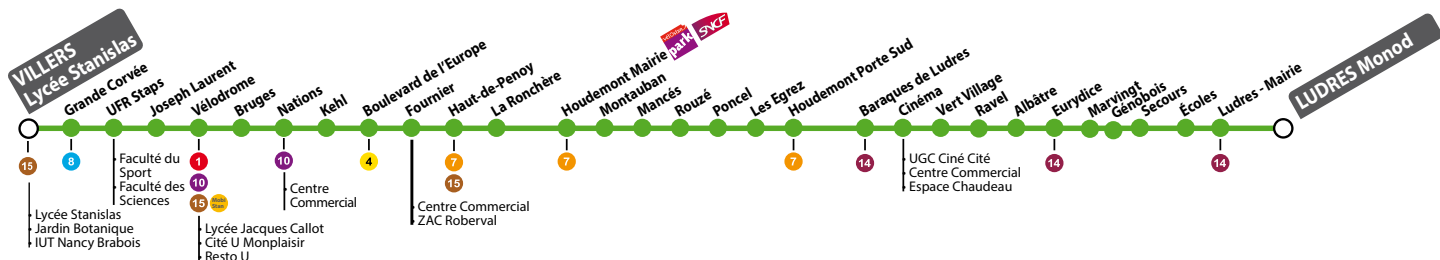

Villers Lycée Stanislas	13:35	14:00	14:25	15:05	15:50	16:15	16:35	16:55	17:15	17:35	17:55	18:15	18:35	18:55	19:35
Vélodrome	13:39	14:04	14:29	15:10	15:55	16:20	16:40	17:00	17:20	17:40	18:00	18:20	18:40	19:00	19:40
Haut-de-Penoy	13:49	14:12	14:37	15:18	16:03	16:28	16:48	17:09	17:30	17:50	18:10	18:30	18:50	19:09	19:48
Houdemont Mairie	13:50	14:13	14:38	15:19	16:05	16:30	16:50	17:11	17:32	17:52	18:12	18:32	18:52	19:11	19:49
Houdemont Porte Sud	13:55	14:18	14:43	15:24	16:11	16:36	16:56	17:17	17:38	17:58	18:18	18:38	18:57	19:16	19:54
Albâtre	14:03	14:26	14:51	15:32	16:20	16:45	17:05	17:26	17:47	18:07	18:26	18:46	19:05	19:24	20:02
Ludres Mairie	14:08	14:31	14:56	15:37	16:25	16:51	17:11	17:32	17:53	18:13	18:32	18:52	19:11	19:29	20:07
Ludres J. Monod	14:11	14:34	14:59	15:40	16:28	16:54	17:14	17:35	17:56	18:16	18:35	18:55	19:14	19:32	20:10

17 VILLERS Lycée Stanislas - LUDRES Monod

17

DIRECTION LUDRES LUDRES J. MONOD
HORAIRES DU SAMEDI

Villers Lycée Stanislas	06:45	07:45	08:45	09:45	10:45	11:45	12:45
Vélodrome	06:49	07:49	08:49	09:49	10:49	11:49	12:49
Haut-de-Penoy	06:56	07:56	08:56	09:56	10:56	11:56	12:58
Houdemont Mairie	06:58	07:58	08:58	09:58	10:58	11:58	13:00
Houdemont Porte Sud	07:04	08:04	09:04	10:04	11:04	12:04	13:06
Albâtre	07:11	08:11	09:11	10:11	11:11	12:11	13:13
Ludres Mairie	07:16	08:16	09:16	10:16	11:16	12:16	13:18
Ludres J. Monod	07:18	08:18	09:18	10:18	11:18	12:18	13:21

Villers Lycée Stanislas	13:45	14:45	15:45	16:45	17:45	18:45	19:30
Vélodrome	13:49	14:49	15:49	16:49	17:49	18:49	19:34
Haut-de-Penoy	13:58	14:58	15:58	16:58	17:58	18:58	19:43
Houdemont Mairie	14:00	15:00	16:00	17:00	18:00	19:00	19:45
Houdemont Porte Sud	14:06	15:06	16:06	17:06	18:06	19:06	19:51
Albâtre	14:13	15:13	16:13	17:13	18:13	19:13	19:58
Ludres Mairie	14:18	15:18	16:18	17:18	18:18	19:18	20:03
Ludres J. Monod	14:21	15:21	16:21	17:21	18:21	19:21	20:06

ATTENTION : les horaires de passage aux arrêts vous sont fournis à titre indicatif. Les conducteurs doivent les respecter mais les aléas de la circulation et de la fréquentation à chaque arrêt peuvent impacter ces horaires. Nous vous conseillons de prévoir une marge de sécurité. Merci pour votre compréhension.

E-BOUTIQUE

Je recharge en ligne ma carte SimpliCités sur www.reseau-stan.com

17

DIRECTION LUDRES J. MONOD
HORAIRES DU DIMANCHE ET JOURS FÉRIÉS

LA LIGNE 17 NE CIRCULE PAS
LES DIMANCHES ET JOURS FÉRIÉS

allostán
03 83 30 08 08

www.reseau-stan.com
mob.reseau-stan.com

applis Stan et G-Ny
Réseau Stan - Officiel
@ReseauStan

L'INFORMATION EN TEMPS RÉEL

Pour connaître en temps réel les horaires des prochains passages de votre bus ou tram à votre arrêt :

- envoyez le code de votre arrêt par SMS au 31014 (prix d'envoi d'1 SMS)
- utilisez l'application Stan pour Android et iPhone
- consultez le site internet ou le site mobile, rubrique « prochains passages »

17

DIRECTION LUDRES J. MONOD
HORAIRES DE SEMAINE VACANCES SCOLAIRES

Villers Lycée Stanislas	06:45	07:25	08:05	08:45	09:15	09:55	10:35
Vélodrome	06:49	07:29	08:09	08:49	09:19	09:59	10:39
Haut-de-Penoy	06:57	07:37	08:17	08:57	09:27	10:07	10:47
Houdemont Mairie	06:59	07:39	08:19	08:59	09:29	10:09	10:49
Houdemont Porte Sud	07:05	07:45	08:25	09:05	09:35	10:15	10:55
Albâtre	07:11	07:51	08:31	09:11	09:41	10:21	11:01
Ludres Mairie	07:16	07:56	08:36	09:16	09:46	10:26	11:06
Ludres J. Monod	07:18	07:58	08:38	09:18	09:48	10:28	11:08

Villers Lycée Stanislas	11:15	11:55	12:35	13:15	13:55	14:35	15:15
Vélodrome	11:19	11:59	12:39	13:19	13:59	14:39	15:19
Haut-de-Penoy	11:27	12:07	12:47	13:28	14:08	14:48	15:28
Houdemont Mairie	11:29	12:09	12:49	13:30	14:10	14:50	15:30
Houdemont Porte Sud	11:35	12:15	12:55	13:36	14:16	14:56	15:36
Albâtre	11:41	12:21	13:02	13:43	14:24	15:04	15:44
Ludres Mairie	11:46	12:26	13:07	13:48	14:29	15:09	15:49
Ludres J. Monod	11:48	12:28	13:09	13:50	14:31	15:11	15:51