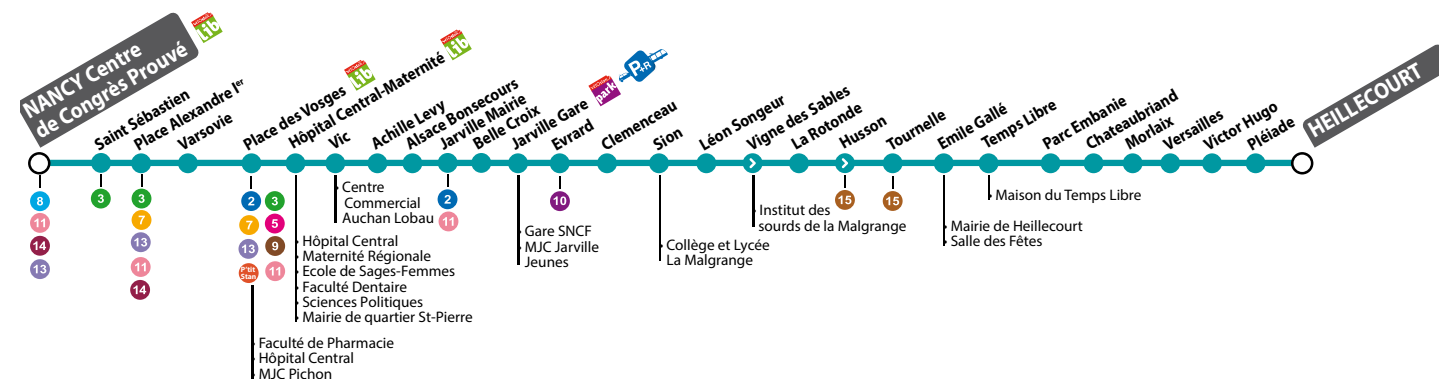

allostan
03 83 30 08 08

www.reseau-stan.com

mob.reseau-stan.com

applis Stan et G-Ny

Réseau Stan - Officiel

@ReseauStan

12

DIRECTION NANCY CENTRE DE CONGRÈS PROUVÉ

HORAIRES DU SAMEDI

Heillecourt	06:00	06:40	07:20	08:00	08:40	09:20	10:00	10:40	11:20	12:00	12:40	13:20
Temps Libre	06:07	06:47	07:27	08:07	08:47	09:27	10:07	10:47	11:27	12:07	12:47	13:27
Sion	06:13	06:53	07:33	08:13	08:53	09:33	10:13	10:53	11:33	12:13	12:53	13:33
Jarville Gare	06:16	06:56	07:36	08:16	08:56	09:36	10:16	10:56	11:37	12:17	12:57	13:37
Place des Vosges	06:25	07:05	07:45	08:25	09:05	09:45	10:25	11:05	11:46	12:26	13:06	13:46
Nancy Centre de Congrès Prouvé	06:33	07:13	07:53	08:33	09:14	09:54	10:34	11:14	11:55	12:35	13:15	13:55

Heillecourt	14:00	14:40	15:20	16:00	16:40	17:20	18:00	18:40	19:20
Temps Libre	14:07	14:47	15:27	16:07	16:47	17:27	18:07	18:47	19:27
Sion	14:13	14:53	15:33	16:13	16:53	17:33	18:13	18:52	19:32
Jarville Gare	14:17	14:57	15:37	16:17	16:57	17:37	18:17	18:56	19:35
Place des Vosges	14:26	15:06	15:46	16:26	17:06	17:46	18:26	19:05	19:44
Nancy Centre de Congrès Prouvé	14:35	15:15	15:55	16:35	17:15	17:55	18:35	19:14	19:53

12 NANCY Centre de Congrès Prouvé - HEILLECOURT

12

DIRECTION NANCY CENTRE DE CONGRÈS PROUVÉ
HORAIRES DU DIMANCHE ET JOURS FÉRIÉS

Heillecourt	08:00	09:05	10:30	11:35	12:40
Temps Libre	08:06	09:11	10:36	11:41	12:46
Sion	08:11	09:16	10:41	11:46	12:51
Jarville Gare	08:14	09:19	10:44	11:49	12:54
Place des Vosges	08:22	09:27	10:52	11:57	13:02
Nancy Centre de Congrès Prouvé	08:28	09:33	10:58	12:03	13:08

Heillecourt	13:45	14:50	15:55	17:20	18:25
Temps Libre	13:51	14:56	16:01	17:26	18:31
Sion	13:56	15:01	16:06	17:31	18:36
Jarville Gare	13:59	15:04	16:09	17:34	18:39
Place des Vosges	14:07	15:12	16:17	17:42	18:47
Nancy Centre de Congrès Prouvé	14:13	15:18	16:23	17:48	18:53

12

DIRECTION NANCY CENTRE DE CONGRÈS PROUVÉ

HORAIRES DE VACANCES SCOLAIRES DU LUNDI AU VENDREDI

Heillecourt	05:30	06:10	06:30	06:50	07:10	07:25	07:40	07:55	08:10	08:30	08:50	09:20
Temps Libre	05:36	06:16	06:36	06:56	07:18	07:33	07:47	08:02	08:17	08:37	08:57	09:27
Sion	05:41	06:21	06:41	07:02	07:24	07:39	07:53	08:08	08:23	08:43	09:03	09:33
Jarville Gare	05:44	06:24	06:44	07:05	07:27	07:43	07:57	08:12	08:27	08:47	09:07	09:37
Place des Vosges	05:53	06:33	06:53	07:14	07:37	07:53	08:07	08:22	08:37	08:57	09:17	09:46
Nancy Centre de Congrès Prouvé	06:01	06:41	07:02	07:23	07:46	08:02	08:16	08:31	08:46	09:06	09:26	09:55

Heillecourt	10:00	10:40	11:20	11:50	12:20	12:50	13:20	13:50	14:40	15:20	16:00	16:20
Temps Libre	10:07	10:47	11:27	11:57	12:27	12:57	13:27	13:57	14:47	15:27	16:07	16:27
Sion	10:13	10:53	11:33	12:03	12:33	13:03	13:33	14:03	14:53	15:33	16:13	16:33
Jarville Gare	10:17	10:57	11:37	12:07	12:37	13:07	13:37	14:07	14:57	15:37	16:17	16:37
Place des Vosges	10:26	11:06	11:46	12:16	12:46	13:16	13:46	14:16	15:06	15:46	16:26	16:46
Nancy Centre de Congrès Prouvé	10:35	11:15	11:55	12:25	12:55	13:25	13:55	14:25	15:15	15:55	16:36	16:56

Heillecourt	16:40	17:00	17:20	17:40	18:00	18:20	18:40	19:00	19:40	20:20	21:00
Temps Libre	16:47	17:07	17:27	17:47	18:06	18:26	18:46	19:06	19:46	20:26	21:06
Sion	16:53	17:13	17:32	17:52	18:11	18:31	18:51	19:11	19:51	20:31	21:11
Jarville Gare	16:57	17:17	17:36	17:56	18:15	18:35	18:55	19:15	19:54	20:34	21:14
Place des Vosges	17:06	17:26	17:45	18:05	18:24	18:44	19:04	19:24	20:03	20:42	21:22
Nancy Centre de Congrès Prouvé	17:16	17:36	17:55	18:15	18:34	18:54	19:13	19:33	20:12	20:50	21:30