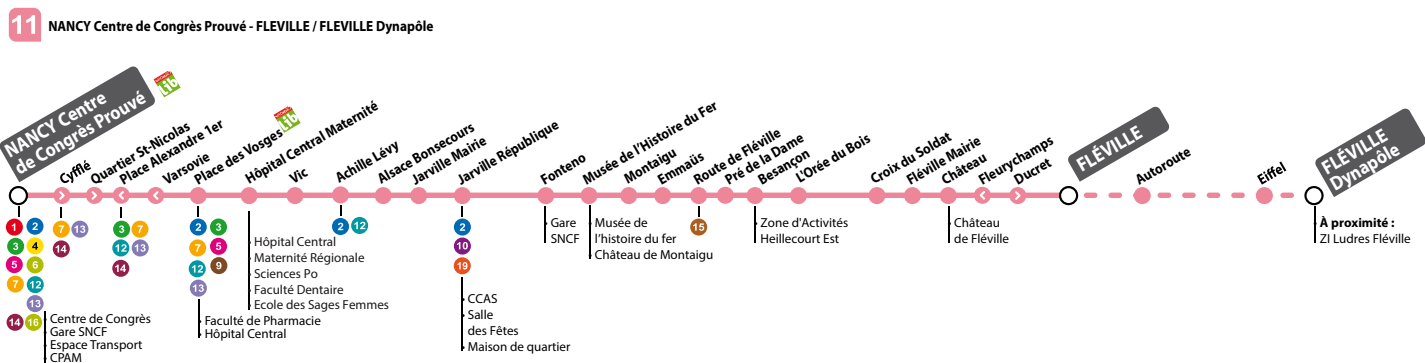

Table with 10 columns (stops) and 10 rows (times) for FLEVILLE Dynapôle. Includes stops like FLEVILLE, Fléville Mairie, Montaigu, Jarville République, Place des Vosges, and NANCY Centre de Congrès Prouvé.

Table with 14 columns (stops) and 14 rows (times) for FLEVILLE Dynapôle. Includes stops like FLEVILLE, Fléville Mairie, Montaigu, Jarville République, Place des Vosges, and NANCY Centre de Congrès Prouvé.

11

DIRECTION NANCY CENTRE DE CONGRÈS PROUVÉ HORAIRES DU DIMANCHE ET JOURS FÉRIÉS

Table with 14 columns (stops) and 14 rows (times) for FLEVILLE Dynapôle. Includes stops like FLEVILLE, Fléville Mairie, Montaigu, Jarville République, Place des Vosges, and NANCY Centre de Congrès Prouvé.