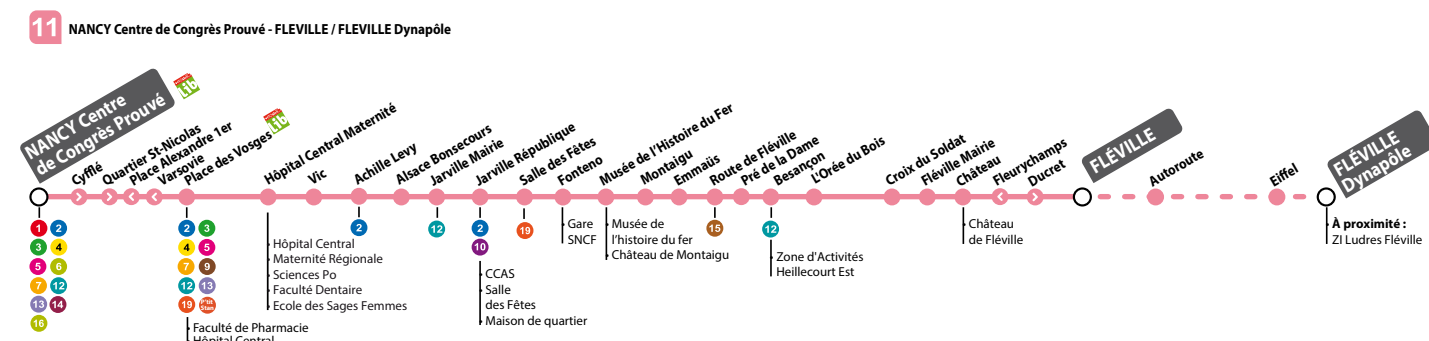

alostan
03 83 30 08 08

www.reseau-stan.com

mob.reseau-stan.com

applis Stan et G-Ny

Réseau Stan - Officiel

@ReseauStan

11 DIRECTION NANCY CENTRE DE CONGRÈS PROUVÉ HORAIRES DU SAMEDI

FLEVILLE Dynapôte	-	-	-	-	-	-	-	-	-	-	-	-	-
FLEVILLE	06:00	06:40	07:20	08:00	08:40	09:20	10:05	10:50	11:25	12:00	12:40	13:20	-
Fléville Mairie	06:04	06:44	07:24	08:04	08:44	09:24	10:09	10:54	11:29	12:04	12:44	13:24	-
Montaigu	06:13	06:53	07:33	08:13	08:53	09:33	10:18	11:03	11:38	12:13	12:53	13:33	-
Jarville République	06:16	06:56	07:36	08:16	08:56	09:36	10:21	11:06	11:41	12:16	12:56	13:36	-
Place des Vosges	06:24	07:04	07:44	08:24	09:04	09:44	10:29	11:14	11:49	12:24	13:04	13:44	-
NANCY Centre de Congrès Prouvé	06:30	07:10	07:50	08:30	09:10	09:50	10:35	11:20	11:55	12:30	13:10	13:52	-

FLEVILLE Dynapôte	-	-	-	-	-	-	-	-	-	-	-	-	-
FLEVILLE	14:00	14:40	15:20	16:00	16:45	17:25	18:00	18:40	19:20	20:00	20:30	-	-
Fléville Mairie	14:04	14:44	15:24	16:04	16:49	17:29	18:04	18:44	19:24	20:04	20:34	-	-
Montaigu	14:13	14:53	15:33	16:13	16:58	17:38	18:13	18:53	19:33	20:13	20:43	-	-
Jarville République	14:16	14:56	15:36	16:16	17:01	17:41	18:16	18:56	19:36	20:16	20:46	-	-
Place des Vosges	14:24	15:04	15:44	16:24	17:09	17:49	18:24	19:04	19:44	20:24	20:54	-	-
NANCY Centre de Congrès Prouvé	14:32	15:12	15:52	16:30	17:15	17:55	18:30	19:10	19:50	20:30	21:00	-	-

11 DIRECTION NANCY CENTRE DE CONGRÈS PROUVÉ HORAIRES DU DIMANCHE ET JOURS FÉRIÉS

FLEVILLE Dynapôte	-	-	-	-	-	-	-	-	-	-	-	-	-
FLEVILLE	11:00	12:05	13:10	14:30	15:30	16:30	17:30	-	-	-	-	-	-
Fléville Mairie	11:04	12:09	13:14	14:34	15:34	16:34	17:34	-	-	-	-	-	-
Montaigu	11:13	12:18	13:23	14:43	15:43	16:43	17:43	-	-	-	-	-	-
Jarville République	11:16	12:21	13:26	14:46	15:46	16:46	17:46	-	-	-	-	-	-
Place des Vosges	11:22	12:27	13:32	14:52	15:52	16:52	17:52	-	-	-	-	-	-
NANCY Centre de Congrès Prouvé	11:27	12:32	13:37	14:57	15:57	16:57	17:57	-	-	-	-	-	-